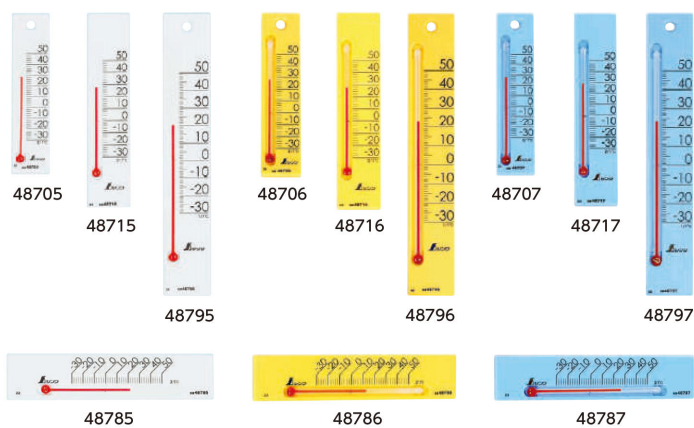

## 温度計プチサーモスクエアよこ13.5cmマグネット付ホワイト

ブランド名

シンワ

商品名

温度計プチサーモスクエアよこ13.5cmマグネット付ホワイト

型式

品番

48785

※この画像はシリーズ代表画像になります。

各色、各サイズ取り揃えているので、お好みに合わせてお選びいただけます。

たて12cm・20cmにはフック穴が付いています。

両面接着スポンジが付いています。

たて13.5cm、よこ13.5cmにはマグネットシートが付いています。

ご家庭、教室、オフィスなどの温度管理に。

### スペック

奥行：

温度最小表示：2

高さ：

使用温度範囲：

測定温度範囲： - 30 ~ 50

電源：