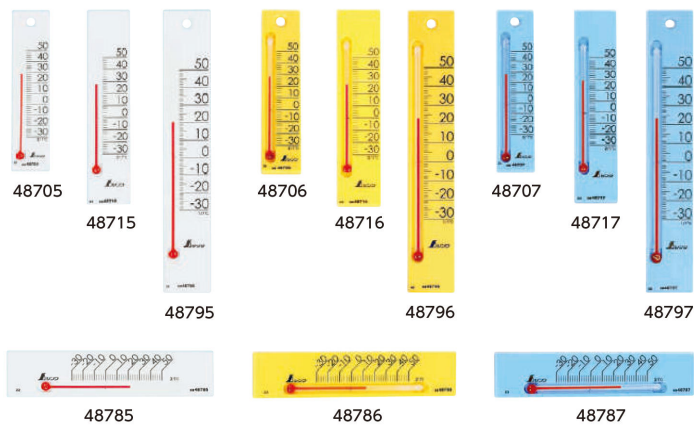

シンワ測定(株)

温度計プチサーモスクエアたて13.5cmマグネット付ブルー

ブランド名

シンワ

商品名

温度計プチサーモスクエアたて13.5cmマグネット付ブルー

型式

品番

48717

※この画像はシリーズ代表画像になります。

各色、各サイズ取り揃えているので、お好みに合わせてお選びいただけます。

たて12cm・20cmにはフック穴が付いています。

両面接着スポンジが付いています。

たて13.5cm、よこ13.5cmにはマグネットシートが付いています。

ご家庭、教室、オフィスなどの温度管理に。

スペック

奥行：

温度最小表示：2

高さ：

使用温度範囲：

測定温度範囲：-30～50

電源：