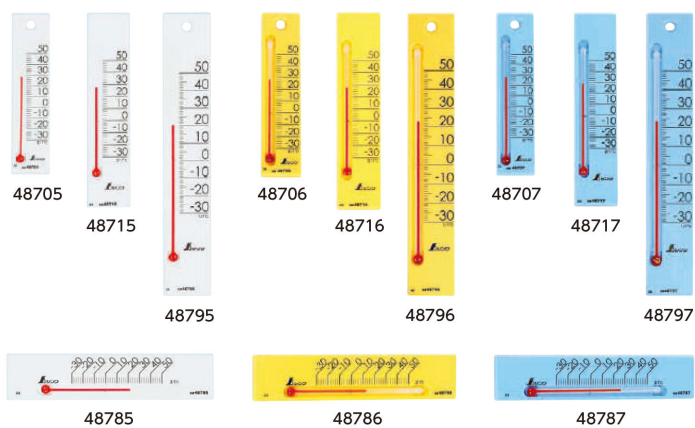

シンワ測定(株)

温度計プチサーモスクエアたて13.5cmマグネット付イエロー

ブランド名

シンワ

商品名

温度計プチサーモスクエアたて13.5cmマグネット付イエロー

型式

品番

48716

※この画像はシリーズ代表画像になります。

各色、各サイズ取り揃えているので、お好みに合わせてお選びいただけます。

たて12cm・20cmにはフック穴が付いています。

両面接着スポンジが付いています。

たて13.5cm、よこ13.5cmにはマグネットシートが付いています。

ご家庭、教室、オフィスなどの温度管理に。

スペック

奥行：

温度最小表示：2

高さ：

使用温度範囲：

測定温度範囲：-30～50

電源：