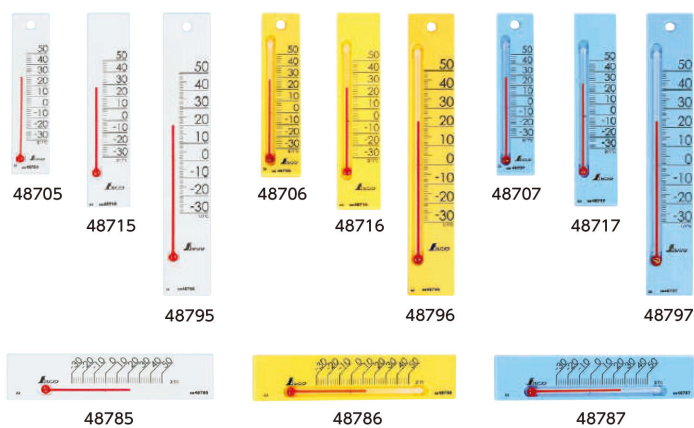

シンワ測定(株)

温度計プチサーモスクエアたて13.5cmマグネット付ホワイト

ブランド名

シンワ

商品名

温度計プチサーモスクエアたて13.5cmマグネット付ホワイト

型式

品番

48715

※この画像はシリーズ代表画像になります。

各色、各サイズ取り揃えているので、お好みに合わせてお選びいただけます。

たて12cm・20cmにはフック穴が付いています。

両面接着スポンジが付いています。

たて13.5cm、よこ13.5cmにはマグネットシートが付いています。

ご家庭、教室、オフィスなどの温度管理に。

スペック

奥行：

温度最小表示：2

高さ：

使用温度範囲：

測定温度範囲：-30～50

電源：