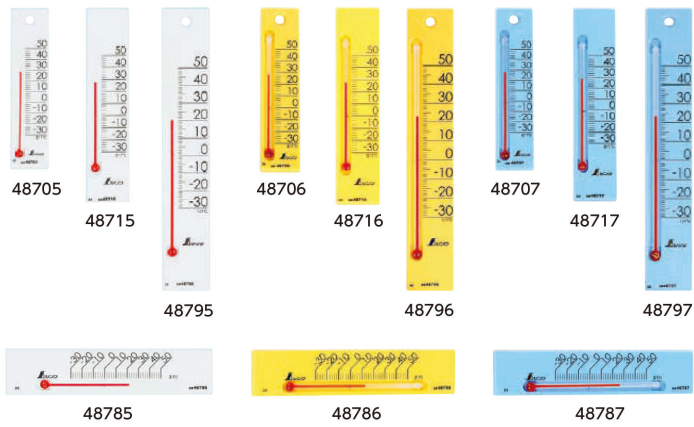

シンワ測定(株)

温度計プチサーモスクエアたて12cmブルー

ブランド名

シンワ

商品名

温度計プチサーモスクエアたて12cmブルー

型式

品番

48707

※この画像はシリーズ代表画像になります。

各色、各サイズ取り揃えているので、お好みに合わせてお選びいただけます。
たて12cm・20cmにはフック穴が付いています。
両面接着スポンジが付いています。
たて13.5cm、よこ13.5cmにはマグネットシートが付いています。
ご家庭、教室、オフィスなどの温度管理に。

スペック

奥行：
温度最小表示：2
高さ：
使用温度範囲：
測定温度範囲：-30～50
電源：