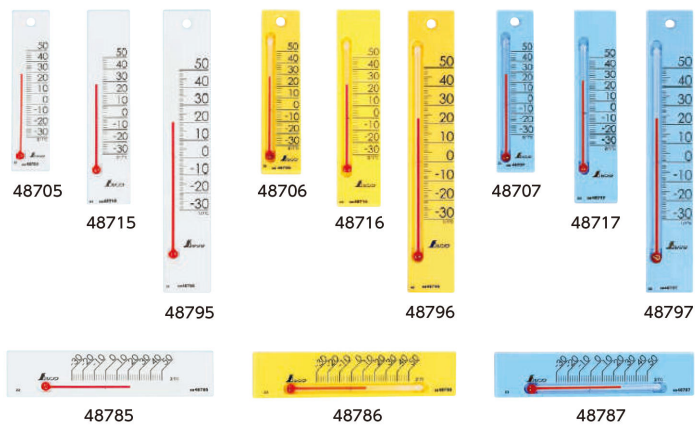

シンワ測定(株)

温度計プチサーモスクエアたて12cmイエロー

ブランド名

シンワ

商品名

温度計プチサーモスクエアたて12cmイエロー

型式

品番

48706

※この画像はシリーズ代表画像になります。

各色、各サイズ取り揃えているので、お好みに合わせてお選びいただけます。

たて12cm・20cmにはフック穴が付いています。

両面接着スポンジが付いています。

たて13.5cm、よこ13.5cmにはマグネットシートが付いています。

ご家庭、教室、オフィスなどの温度管理に。

スペック

奥行：

温度最小表示：2

高さ：

使用温度範囲：

測定温度範囲： - 30 ~ 50

電源：