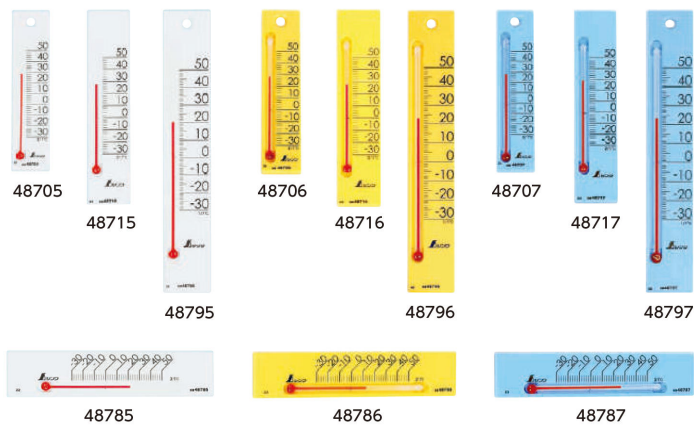

シンワ測定(株)

温度計プチサーモスクエアたて12cmホワイト

ブランド名

シンワ

商品名

温度計プチサーモスクエアたて12cmホワイト

型式

品番

48705

※この画像はシリーズ代表画像になります。

各色、各サイズ取り揃えているので、お好みに合わせてお選びいただけます。

たて12cm・20cmにはフック穴が付いています。

両面接着スポンジが付いています。

たて13.5cm、よこ13.5cmにはマグネットシートが付いています。

ご家庭、教室、オフィスなどの温度管理に。

スペック

奥行：

温度最小表示：2

高さ：

使用温度範囲：

測定温度範囲： - 30 ~ 50

電源：