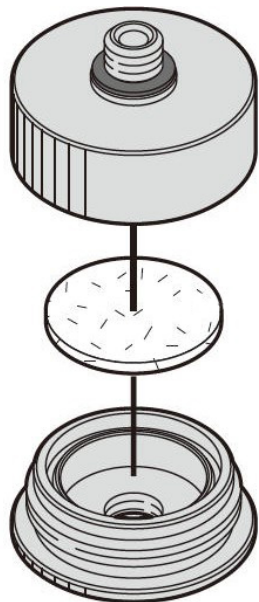

(株)日本ピスコ

真空用フィルタパッド直付タイプ交換エレメントVFFE30

※この画像はシリーズ代表画像になります。

ブランド名

PISCO

商品名

真空用フィルタパッド直付タイプ交換エレメント

型式

VFFE30

品番

スペック

タイプ：
パッド外径：
径：
高さ：
ねじ：