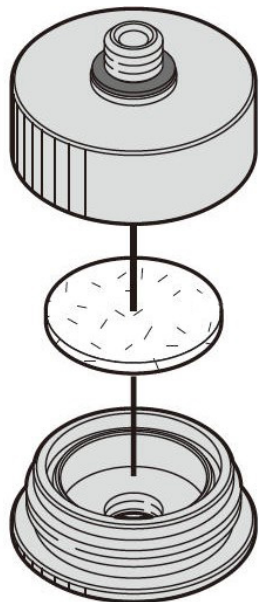

(株)日本ピスコ

真空用フィルタパッド直付タイプ交換エレメントVFFE15

※この画像はシリーズ代表画像になります。

ブランド名

PISCO

商品名

真空用フィルタパッド直付タイプ交換エレメント

型式

VFFE15

品番

スペック

タイプ：
パッド外径：
径：
高さ：
ねじ：