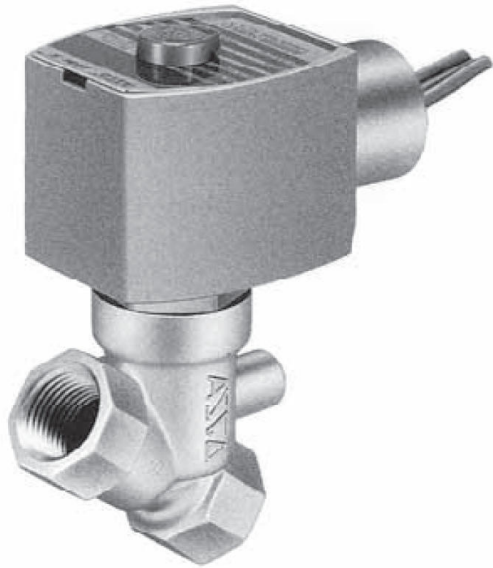

日本アスコ株

2方向電磁弁直動形低圧用常時閉 ( N.C. ) 3/8HTJ030G013200/60

ブランド名

ASCO

商品名

2方向電磁弁直動形低圧用常時閉 ( N.C. ) 3/8

型式

HTJ030G013 200/60

品番

※この画像はシリーズ代表画像になります。

低圧使用でも流体漏れがない信頼性の高い遮断構造

最低作動圧力差は必要なし

一般流体用のプラスチックボディと腐食性流体用のステンレススチールボディの選定が可能

#### スペック

電源：200V/60Hz

使用圧力：

使用流体：

接続口径：3/8