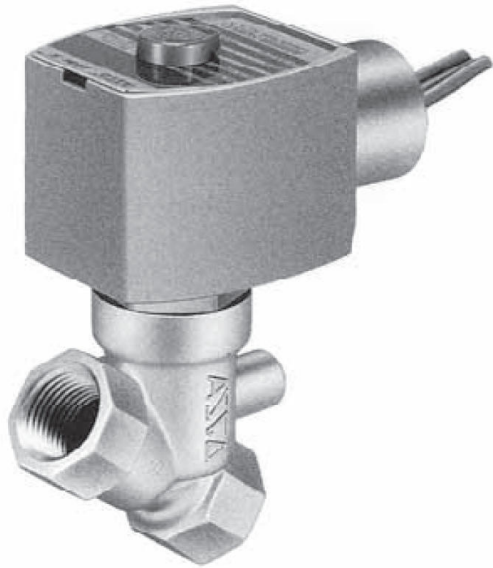

日本アスコ株

2方向電磁弁直動形低圧用常時閉 (N.C.) 3/8HTJ030G013100/60

ブランド名

ASCO

商品名

2方向電磁弁直動形低圧用常時閉 (N.C.) 3/8

型式

HTJ030G013 100/60

品番

※この画像はシリーズ代表画像になります。

低圧使用でも流体漏れがない信頼性の高い遮断構造

最低作動圧力差は必要なし

一般流体用のプラスチックボディと腐食性流体用のステンレススチールボディの選定が可能

スペック

電源 : 100V/60Hz

使用圧力 :

使用流体 :

接続口径 : 3/8