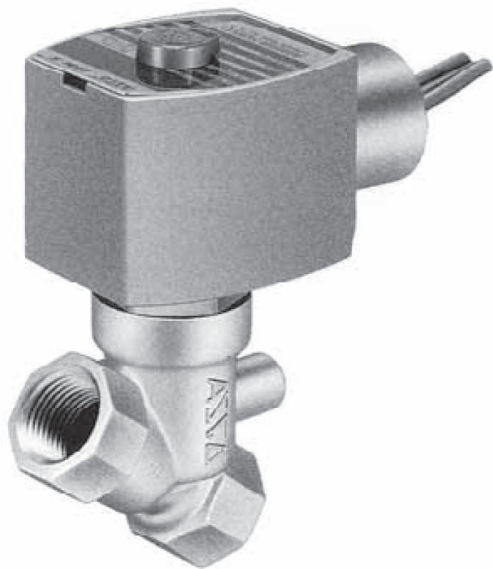

日本アスコ株

2方向電磁弁直動形低圧用常時閉 (N.C.) 3/8HTJ030G010DC24

ブランド名

ASCO

商品名

2方向電磁弁直動形低圧用常時閉 (N.C.) 3/8

型式

HTJ030G010 DC24

品番

※この画像はシリーズ代表画像になります。

低圧使用でも流体漏れがない信頼性の高い遮断構造

最低作動圧力差は必要なし

一般流体用のプラスチックボディと腐食性流体用のステンレススチールボディの選定が可能

スペック

電源 : DC24V

使用圧力 :

使用流体 :

接続口径 : 3/8