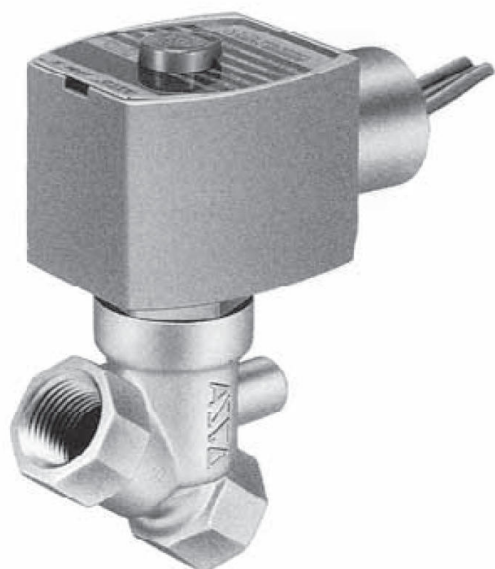

日本アスコ株

2方向電磁弁直動形低圧用常時閉 ( N.C. ) 3/8HTJ030G010200/50220/60

ブランド名

ASCO

商品名

2方向電磁弁直動形低圧用常時閉 ( N.C. ) 3/8

型式

HTJ030G010 200/50 220/60

品番

※この画像はシリーズ代表画像になります。

低圧使用でも流体漏れがない信頼性の高い遮断構造

最低作動圧力差は必要なし

一般流体用のプラスチックボディと腐食性流体用のステンレススチールボディの選定が可能

#### スペック

電源 : 200V/50Hz 220V/60Hz

使用圧力 :

使用流体 :

接続口径 : 3/8