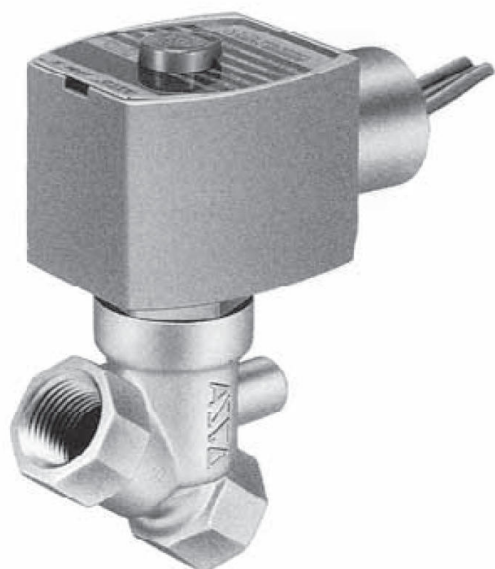

日本アスコ株式会社

2方向電磁弁直動形低圧用常時閉 (N.C.) 3/4HTJ030G063V100/50100/60

ブランド名

ASCO

商品名

2方向電磁弁直動形低圧用常時閉 (N.C.) 3/4

型式

HTJ030G063V 100/50 100/60

品番

※この画像はシリーズ代表画像になります。

低圧使用でも流体漏れがない信頼性の高い遮断構造

最低作動圧力差は必要なし

一般流体用のプラスチックボディと腐食性流体用のステンレススチールボディの選定が可能

スペック

電源 : 100V/50Hz 100V/60Hz

使用圧力 : 0 ~ 0.1MPa

使用流体 : 空気、ガス、水

接続口径 : 3/4