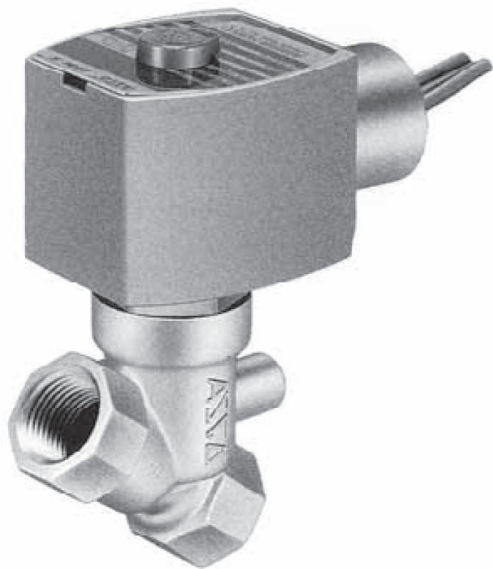

日本アスコ株式会社

2方向電磁弁直動形低圧用常時閉 (N.C.) 3/4HTJ030G063MB100/60

ブランド名

ASCO

商品名

2方向電磁弁直動形低圧用常時閉 (N.C.) 3/4

型式

HTJ030G063MB 100/60

品番

※この画像はシリーズ代表画像になります。

低圧使用でも流体漏れがない信頼性の高い遮断構造

最低作動圧力差は必要なし

一般流体用のプラスチックボディと腐食性流体用のステンレススチールボディの選定が可能

スペック

電源 : 100V/60Hz

使用圧力 : 0 ~ 0.1MPa

使用流体 : 空気、ガス、水

接続口径 : 3/4