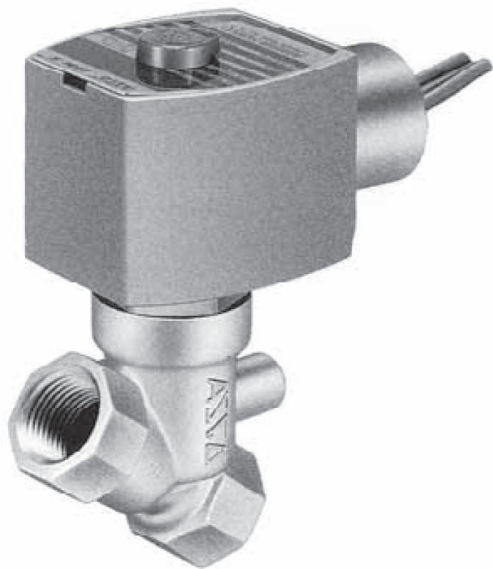

日本アスコ株式会社

2方向電磁弁直動形低圧用常時閉 (N.C.) 1/2EFHTJ030A017MB200/60

ブランド名

ASCO

商品名

2方向電磁弁直動形低圧用常時閉 (N.C.) 1/2

型式

EFHTJ030A017MB 200/60

品番

※この画像はシリーズ代表画像になります。

低圧使用でも流体漏れがない信頼性の高い遮断構造

最低作動圧力差は必要なし

一般流体用のプラスチックボディと腐食性流体用のステンレススチールボディの選定が可能

スペック

電源：200V/60Hz

使用圧力：0 ~ 0.1MPa

使用流体：空気、ガス、水

接続口径：1/2