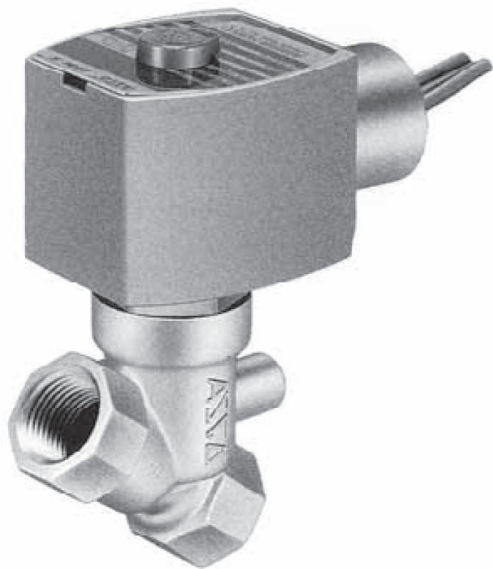

日本アスコ株式会社

2方向電磁弁直動形低圧用常時閉 (N.C.) 1/2EFHTJ030A017MB100/60

ブランド名

ASCO

商品名

2方向電磁弁直動形低圧用常時閉 (N.C.) 1/2

型式

EFHTJ030A017MB 100/60

品番

※この画像はシリーズ代表画像になります。

低圧使用でも流体漏れがない信頼性の高い遮断構造

最低作動圧力差は必要なし

一般流体用のプラスチックボディと腐食性流体用のステンレススチールボディの選定が可能

スペック

電源 : 100V/60Hz

使用圧力 : 0 ~ 0.1MPa

使用流体 : 空気、ガス、水

接続口径 : 1/2