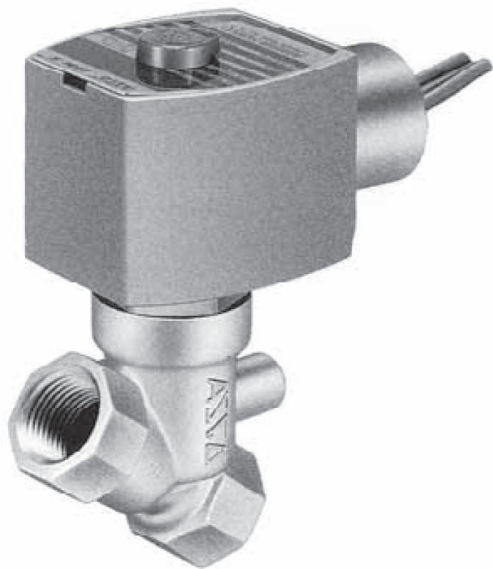

日本アスコ㈱

2方向電磁弁直動形低圧用常時閉 (N.C.) 1/2THT8030A017V110/50

ブランド名

ASCO

商品名

2方向電磁弁直動形低圧用常時閉 (N.C.) 1/2

型式

THT8030A017V 110/50

品番

※この画像はシリーズ代表画像になります。

低圧使用でも流体漏れがない信頼性の高い遮断構造

最低作動圧力差は必要なし

一般流体用のプラスチックボディと腐食性流体用のステンレススチールボディの選定が可能

スペック

電源 : 110V/50Hz

使用圧力 : 0 ~ 0.1MPa

使用流体 : 空気、ガス、水

接続口径 : 1/2