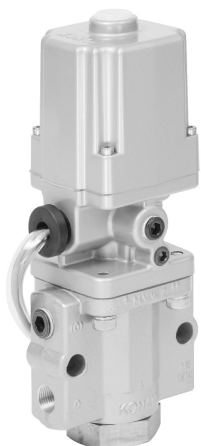

甲南電機(株)

2位置3ポート電磁弁MVW7-20A-AC100

ブランド名

コナソ

商品名

2位置3ポート電磁弁

型式

MVW7-20A-AC100

品番

※この画像はシリーズ代表画像になります。

スペック

電源 : AC100V (50/60Hz)

使用圧力 : 0.12 ~ 0.7MPa

使用流体 :

接続口径 : Rc 3/4