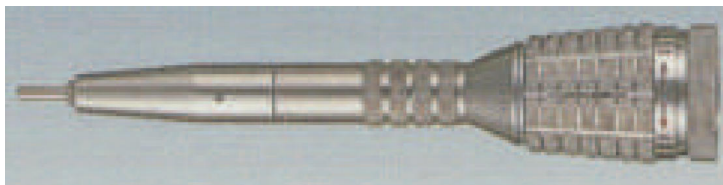

浦和工業(株)

ロータリー(結合型)ロング・スレンダー・ヘッドUT11

ブランド名

URAWA

商品名

ロータリー(結合型)ロング・スレンダー・ヘッド

型式

UT11

品番

※この画像はシリーズ代表画像になります。

#### スペック

チャック内径：

外径： 26mm

形状：

最高使用回転数：

最大出力：

軸径：

刃径：