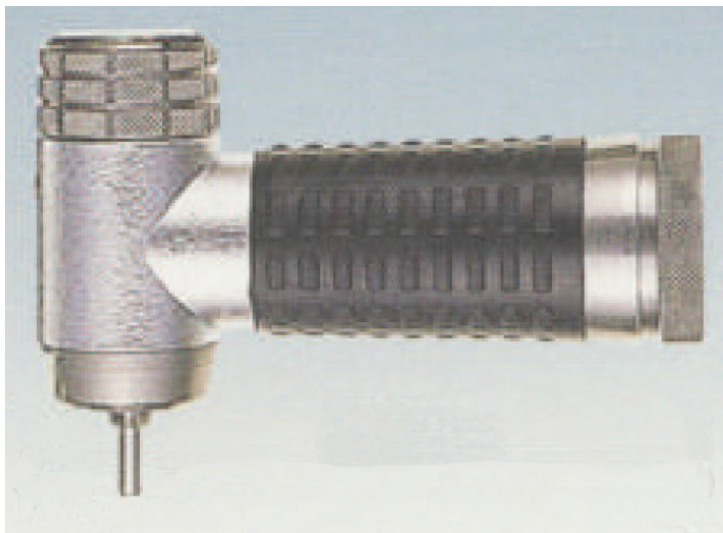

浦和工業(株)

ロータリー(結合型)パワー・アングル・ヘッド90° UT06

ブランド名

URAWA

商品名

ロータリー(結合型)パワー・アングル・ヘッド90°

型式

UT06

品番

※この画像はシリーズ代表画像になります。

スペック

チャック内径：

外径： 26mm

形状：

最高使用回転数：

最大出力：

軸径：

刃径：

刃長：

全長：80.5mm

適合機種：UM21,UM20

無負荷回転数：

粒度：