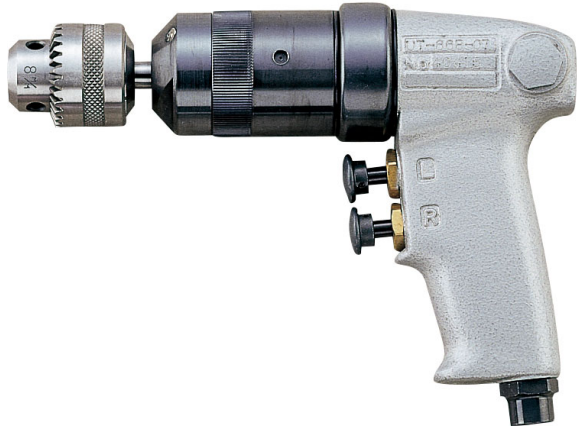

瓜生製作株

タッパピストル・ダブルボタンタイプUT-66B-15

ブランド名

ウリュウ

商品名

タッパピストル・ダブルボタンタイプ

型式

UT-66B-15

品番

68101

※この画像はシリーズ代表画像になります。

ダブルボタン式

ハンドルを握ったまま指の操作だけで左右回転の切換えができます。

#### スペック

チャック能力：6.5mm

ホース取付口：推奨ホース内径9.5mm

空気消費量：0.40m<sup>3</sup>/min

穴あけ能力：

使用空気圧力：

全長：183（約）mm

排気：