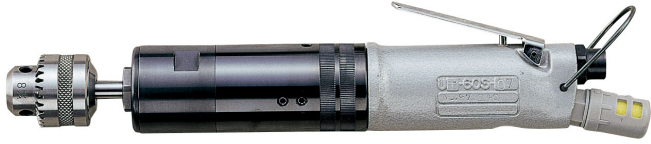

瓜生製作(株)

タップストレート・プッシュプルタイプUT-60S-07

ブランド名

ウリュウ

商品名

タップストレート・プッシュプルタイプ

型式

UT-60S-07

品番

68021

※この画像はシリーズ代表画像になります。

スペック

チャック能力：8mm

ホース取付口：推奨ホース内径9.5mm

空気消費量：0.55m³/min

穴あけ能力：

使用空気圧力：

全長：316（約）mm

排気：