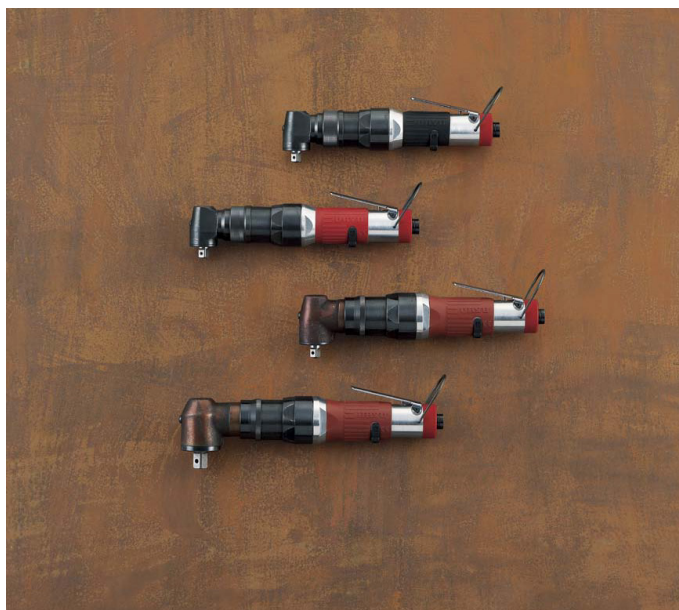

瓜生製作株

オイルパルスレンチULTシリーズコーナータイプ (シャットオフ) 標準タイプULT70C

※この画像はシリーズ代表画像になります。

狭い箇所でも使えます。
オイルパルスレンチで確かな締付けを。

ブランド名

ウリュウ

商品名

オイルパルスレンチULTシリーズコーナータイプ (シャットオフ) 標準タイプ

型式

ULT70C

品番

12771

スペック

ソケット差込角：9.5Sqmm

ハンマータイプ：

ホース取付口：Rc1/4