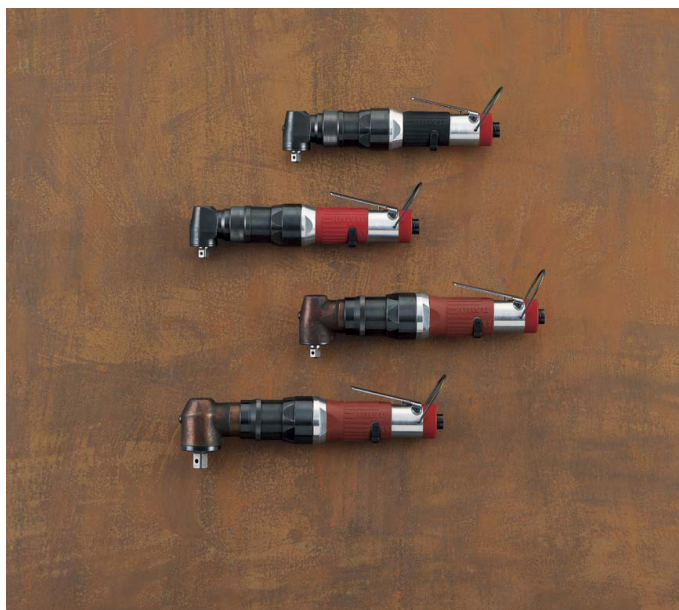

瓜生製作株

オイルパルスレンチULTシリーズコーナータイプ (シャットオフ) 低圧タイプULT60CL

※この画像はシリーズ代表画像になります。

狭い箇所でも使えます。
オイルパルスレンチで確かな締付けを。

ブランド名

ウリュウ

商品名

オイルパルスレンチULTシリーズコーナータイプ (シャットオフ) 低圧タイプ

型式

ULT60CL

品番

12761

スペック

ソケット差込角：9.5Sqmm

ハンマータイプ：

ホース取付口：Rc1/4