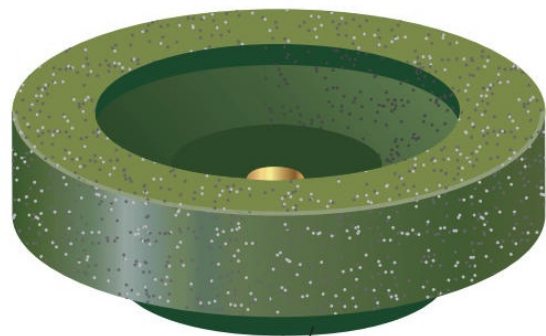

(株)ナカニシ
インパルスカップゴム砥石10個入ブルー#120

※この画像はシリーズ代表画像になります。

研削性と研磨性をあわせもつ高弾性のゴム砥石です。
インパルスのハイパワーを生かしソフトなタッチで平面や曲面を高能率に加工します。
砥石に比較して食い込みが無く、仕上面の粗さの細かな調整が可能になります。
特殊結合剤を使用、目詰まりが少なく一般鋼材からアルミ、銅、真鍮、鋳物等、広範囲に加工できます。

ブランド名

ナカニシNSK

商品名

インパルスカップゴム砥石10個入ブルー

型式

#120

品番

64853

スペック

チャック内径：
ホース取付口：
外径： 30
空気消費量：
最高使用回転数：23,000 min⁻¹
軸径：
全長：
粒度：#120