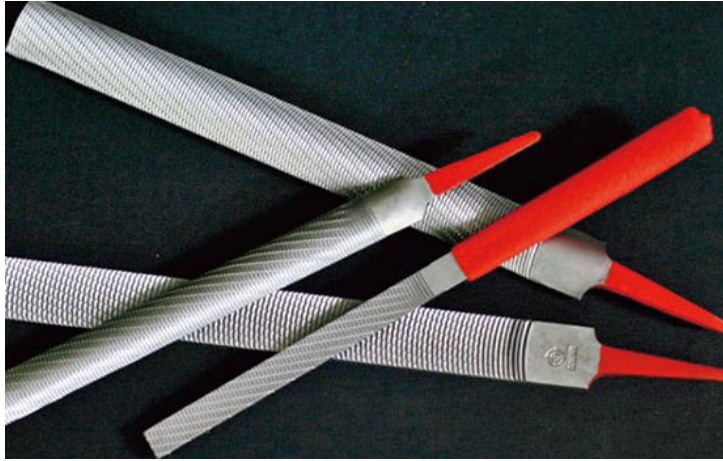

ツボサン(株)

木彫ヤスリCP組ヤスリサイズ(8本組サイズ)平極細目TM-7

ブランド名

ツボサン

商品名

木彫ヤスリCP組ヤスリサイズ(8本組サイズ)平極細目

型式

TM-7

品番

※この画像はシリーズ代表画像になります。

まさに刃物の切れ味で、ノミ・カンナ等とはまったく違った感覚で削れます。
ヤスリを押し付ける必要はなく、軽く添えるだけで吸い付くように気持ちよく削れます。
ヤスリ表面の摩擦の減少により、削り屑のはく離性が大きくなりました。

スペック

目の粗さ：極細目

全長：

刃長：100mm

刃幅：10mm

刃厚：3mm

形状：平