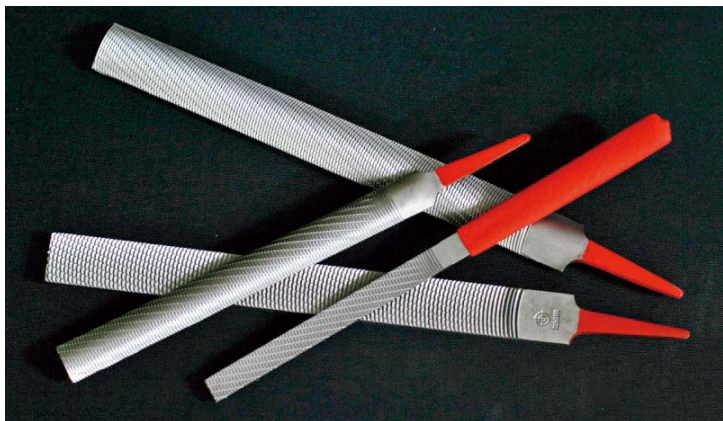

ツボサン(株)

木彫ヤスリCP鉄工ヤスリサイズ極細目HI150CP4

ブランド名

ツボサン

商品名

木彫ヤスリCP鉄工ヤスリサイズ極細目

型式

HI150CP4

品番

※この画像はシリーズ代表画像になります。

まさに刃物の切れ味で、ノミ・カンナ等とはまったく違った感覚で削れます。
ヤスリを押し付ける必要はなく、軽く添えるだけで吸い付くように気持ちよく削れます。
ヤスリ表面の摩擦の減少により、削り屑のはく離性が大きくなりました。

スペック

目の粗さ：極細目

全長：

刃長：150mm

刃幅：16mm

刃厚：4mm

形状：平