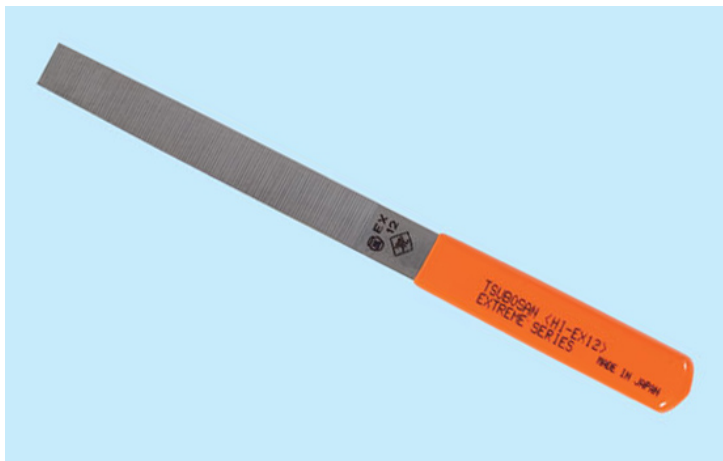

ツボサン(株)

エクストリーム235mm/150mm鉄工150mm柄付きサイズスタンダード表：単荒目/裏：単中目HI-EX12

ブランド名

ツボサン

商品名

エクストリーム235mm/150mm鉄工150mm柄付きサイズスタンダード表：単荒目/裏：単中目

型式

HI-EX12

品番

※この画像はシリーズ代表画像になります。

表と裏の目の粗さが違うので、粗削り～仕上げまで1本で行えます。

1本単位の販売で、専用ケースに入っていますので、保管にも便利です。

被切削や用途によって、スタンダード・クイックカット・ブライト-900の3つのグレードから選択してください。

スタンダード＝一般的な普通のヤスリです。

クイックカット＝切れ味最強、とにかく切れ味を重視される方はコレ！

ブライト-900＝目詰まりしにくく切れ味が良いので、アルミなど軟らかい物からステンレスなど硬い材料まで、万能に使用可！

5本組ヤスリよりも大きめのサイズをご希望の方は235mm（鉄工150mmサイズ）を選択ください。

スペック

目の粗さ：表：単荒目/裏：単中目

全長：235mm

刃長：120mm

刃幅：16mm

刃厚：4mm

形状：平