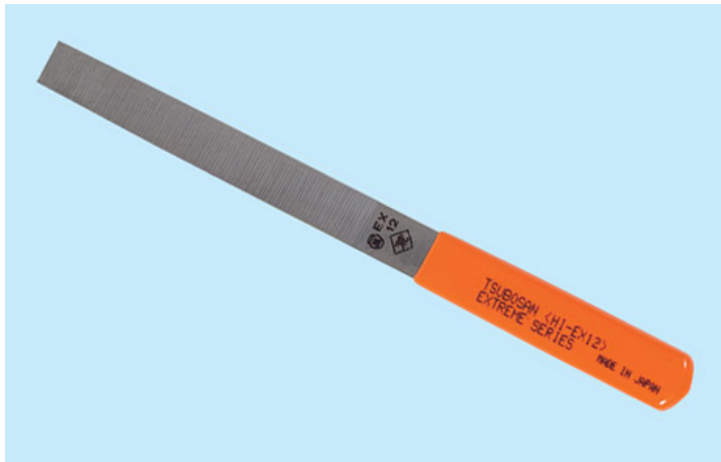

ツボサン(株)

エクストリーム235mm/150mm鉄工150mm柄付きサイズスタンダード表：荒目/裏：細目HI-EX11

ブランド名

ツボサン

商品名

エクストリーム235mm/150mm鉄工150mm柄付きサイズスタンダード表：荒目/裏：細目

型式

HI-EX11

品番

※この画像はシリーズ代表画像になります。

表と裏の目の粗さが違うので、粗削り～仕上げまで1本で行えます。

1本単位の販売で、専用ケースに入っていますので、保管にも便利です。

被切削や用途によって、スタンダード・クイックカット・ブライト-900の3つのグレードから選択してください。

スタンダード＝一般的な普通のヤスリです。

クイックカット＝切れ味最強、とにかく切れ味を重視される方はコレ！

ブライト-900＝目詰まりしにくく切れ味が良いので、アルミなど軟らかい物からステンレスなど硬い材料まで、万能に使用可！

5本組ヤスリよりも大きめのサイズをご希望の方は235mm（鉄工150mmサイズ）を選択ください。

スペック

目の粗さ：表：荒目/裏：細目

全長：235mm

刃長：120mm

刃幅：16mm

刃厚：4mm

形状：平