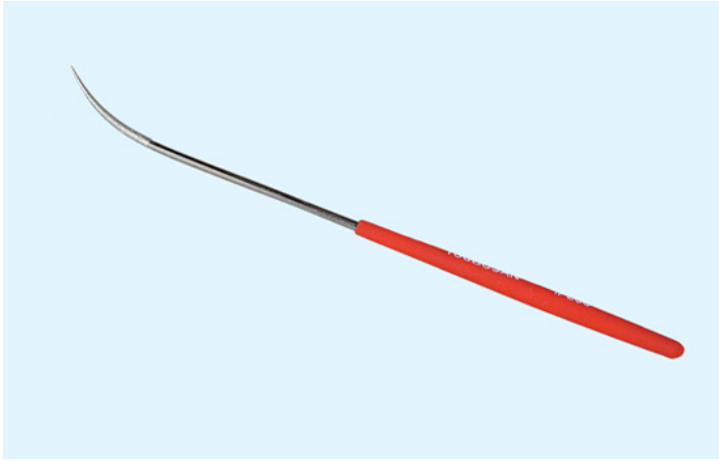

ツボサン(株)  
ダイヤモンドコテヤスリ丸#200TDMA20J

ブランド名

ツボサン

商品名

ダイヤモンドコテヤスリ丸#200

型式

TDMA20J

品番

※この画像はシリーズ代表画像になります。

線径はS-10タイプと同形で、金型の底部・溝カドのような細部の修正に適します。

#### スペック

粒度：#200  
タイプ：  
形状：丸  
刃長：電着部長さ 25mm  
刃幅：  
厚み：  
全長：170mm