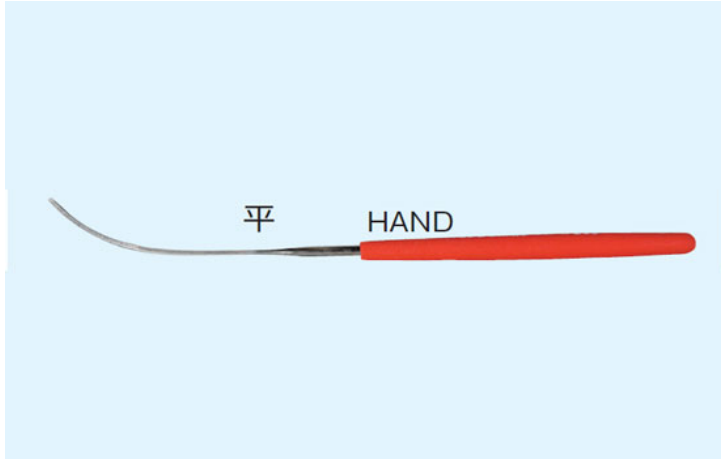

ツボサン(株)
ダイヤモンドコテヤスリ平#200TDHI20J

ブランド名

ツボサン

商品名

ダイヤモンドコテヤスリ平#200

型式

TDHI20J

品番

※この画像はシリーズ代表画像になります。

線径はS-10タイプと同形で、金型の底部・溝カドのような細部の修正に適します。

スペック

粒度：#200

タイプ：

形状：平

刃長：電着部長さ 25mm

刃幅：

厚み：

全長：170mm