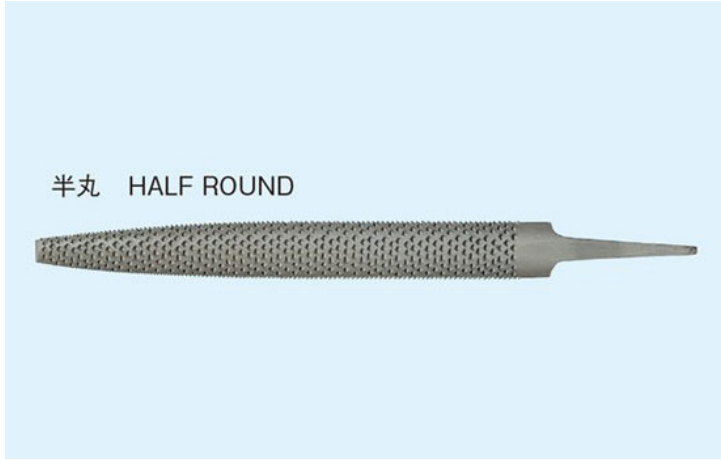

ツボサン(株)  
鬼目ヤスリ(木工タイプ)半丸HA20040

ブランド名

ツボサン

商品名

鬼目ヤスリ(木工タイプ)半丸

型式

HA20040

品番

※この画像はシリーズ代表画像になります。

片面が鬼目(荒削り)、裏面がヤスリ目(仕上げ)になっています。  
木もしくは、ソフトメタルに。

#### スペック

目の粗さ：鬼目 16cuts/cm<sup>3</sup>  
全長：  
刃長：200mm  
刃幅：21mm  
刃厚：6mm  
形状：半丸