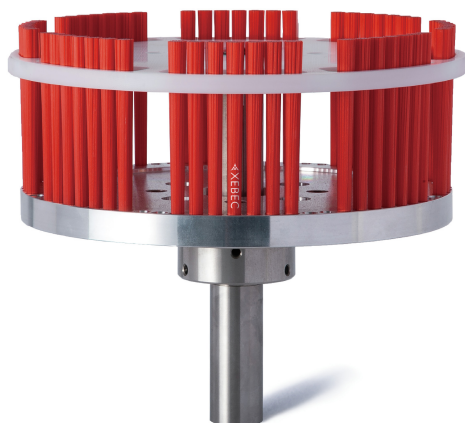

(株)ジーベックテクノロジー

XEBECブラシ表面用大径カップ型ブラシ本体A32(青)A32-CB200M

ブランド名

XEBEC

商品名

XEBECブラシ表面用大径カップ型ブラシ本体A32(青)

型式

A32-CB200M

品番

※この画像はシリーズ代表画像になります。

加工幅が100mmを超える表面のバリ取り・カッターマーク除去・研磨に最適
対応バリサイズ 根元厚み0.2mm以下(爪で折れる程度)
初回はブラシ本体とスライドリングをそれぞれご購入ください。
ブラシ本体にスライドリングを取付けて使用します。

スペック

サイズ：ブラシサイズ 200mm

厚さ：

長さ：

幅：