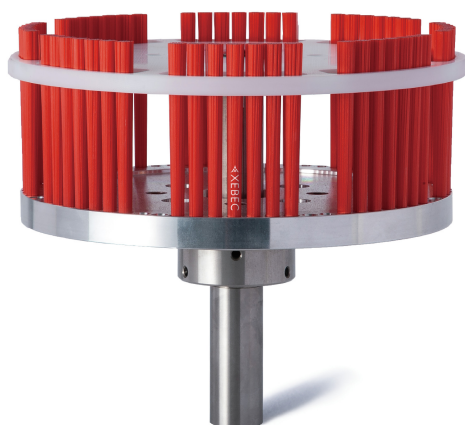

(株)ジーベックテクノロジー

XEBECブラシ表面用大径カップ型ブラシ本体A32(青)A32-CB165M

ブランド名

XEBEC

商品名

XEBECブラシ表面用大径カップ型ブラシ本体A32(青)

型式

A32-CB165M

品番

※この画像はシリーズ代表画像になります。

加工幅が100mmを超える表面のバリ取り・カッターマーク除去・研磨に最適
対応バリサイズ 根元厚み0.2mm以下(爪で折れる程度)
初回はブラシ本体とスライドリングをそれぞれご購入ください。
ブラシ本体にスライドリングを取付けて使用します。

スペック

サイズ：ブラシサイズ 165mm

厚さ：

長さ：

幅：