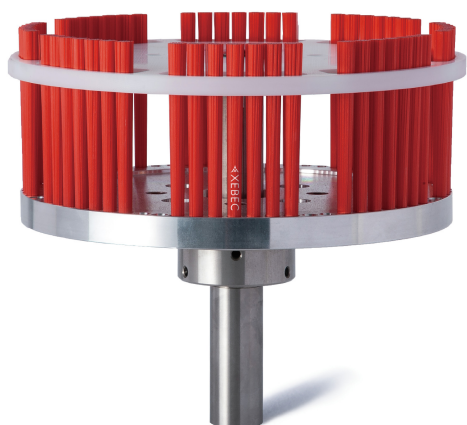

(株)ジーベックテクノロジー

XEBECブラシ表面用大径カップ型ブラシ本体A32(青)A32-CB125M

ブランド名

XEBEC

商品名

XEBECブラシ表面用大径カップ型ブラシ本体A32(青)

型式

A32-CB125M

品番

※この画像はシリーズ代表画像になります。

加工幅が100mmを超える表面のバリ取り・カッターマーク除去・研磨に最適  
対応バリサイズ 根元厚み0.2mm以下(爪で折れる程度)  
初回はブラシ本体とスライドリングをそれぞれご購入ください。  
ブラシ本体にスライドリングを取付けて使用します。

#### スペック

サイズ：ブラシサイズ 125mm

厚さ：

長さ：

幅：

粒度：