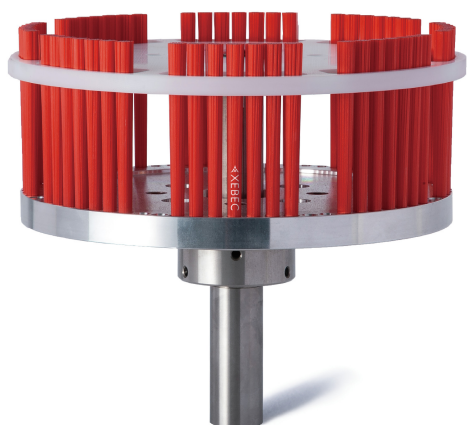

(株)ジーベックテクノロジー

XEBECブラシ表面用大径カップ型ブラシ本体A21(白)A21-CB200M

ブランド名

XEBEC

商品名

XEBECブラシ表面用大径カップ型ブラシ本体A21(白)

型式

A21-CB200M

品番

※この画像はシリーズ代表画像になります。

加工幅が100mmを超える表面のバリ取り・カッターマーク除去・研磨に最適
対応バリサイズ 根元厚み0.2mm以下(爪で折れる程度)
初回はブラシ本体とスライドリングをそれぞれご購入ください。
ブラシ本体にスライドリングを取付けて使用します。

スペック

サイズ：ブラシサイズ 200mm

厚さ：

長さ：

幅：