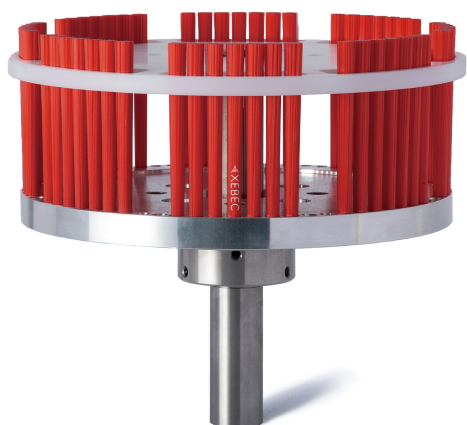

(株)ジーベックテクノロジー

XEBECブラシ表面用大径カップ型ブラシ本体A11(赤)A11-CB200M

ブランド名

XEBEC

商品名

XEBECブラシ表面用大径カップ型ブラシ本体A11(赤)

型式

A11-CB200M

品番

※この画像はシリーズ代表画像になります。

加工幅が100mmを超える表面のバリ取り・カッターマーク除去・研磨に最適
対応バリサイズ 根元厚み0.2mm以下(爪で折れる程度)
初回はブラシ本体とスライドリングをそれぞれご購入ください。
ブラシ本体にスライドリングを取付けて使用します。

スペック

サイズ：ブラシサイズ 200mm

厚さ：

長さ：

幅：