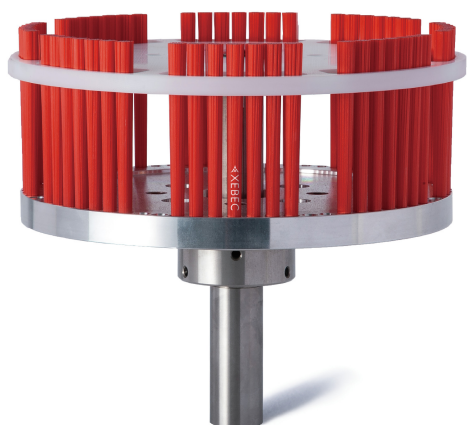

(株)ジーベックテクノロジー

XEBECブラシ表面用大径カップ型ブラシ本体A21(白)A21-CB165M

ブランド名

XEBEC

商品名

XEBECブラシ表面用大径カップ型ブラシ本体A21(白)

型式

A21-CB165M

品番

※この画像はシリーズ代表画像になります。

加工幅が100mmを超える表面のバリ取り・カッターマーク除去・研磨に最適  
対応バリサイズ 根元厚み0.2mm以下(爪で折れる程度)  
初回はブラシ本体とスライドリングをそれぞれご購入ください。  
ブラシ本体にスライドリングを取付けて使用します。

#### スペック

サイズ：ブラシサイズ 165mm

厚さ：

長さ：

幅：

粒度：