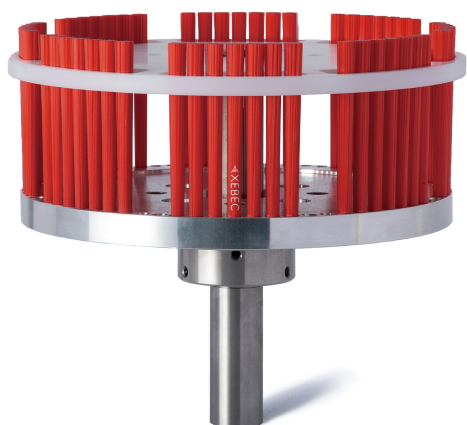

(株)ジーベックテクノロジー

XEBECブラシ表面用大径カップ型ブラシ本体A11(赤)A11-CB165M

ブランド名

XEBEC

商品名

XEBECブラシ表面用大径カップ型ブラシ本体A11(赤)

型式

A11-CB165M

品番

※この画像はシリーズ代表画像になります。

加工幅が100mmを超える表面のバリ取り・カッターマーク除去・研磨に最適  
対応バリサイズ 根元厚み0.2mm以下(爪で折れる程度)  
初回はブラシ本体とスライドリングをそれぞれご購入ください。  
ブラシ本体にスライドリングを取付けて使用します。

#### スペック

サイズ：ブラシサイズ 165mm

厚さ：

長さ：

幅：

粒度：