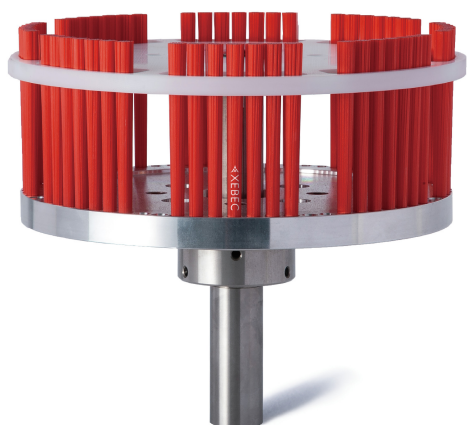

(株)ジーベックテクノロジー

XEBECブラシ表面用大径カップ型ブラシ本体A21(白)A21-CB125M

ブランド名

XEBEC

商品名

XEBECブラシ表面用大径カップ型ブラシ本体A21(白)

型式

A21-CB125M

品番

※この画像はシリーズ代表画像になります。

加工幅が100mmを超える表面のバリ取り・カッターマーク除去・研磨に最適  
対応バリサイズ 根元厚み0.2mm以下(爪で折れる程度)  
初回はブラシ本体とスライドリングをそれぞれご購入ください。  
ブラシ本体にスライドリングを取付けて使用します。

#### スペック

サイズ：ブラシサイズ 125mm

厚さ：

長さ：

幅：

粒度：