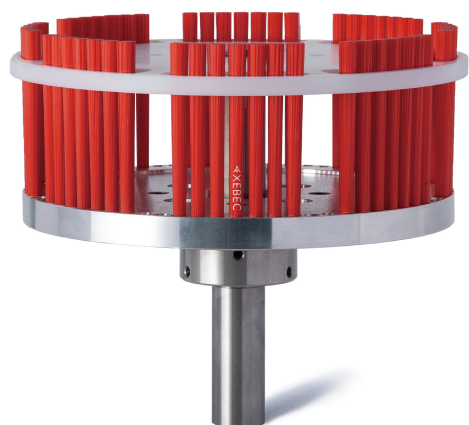

(株)ジーベックテクノロジー

XEBECブラシ表面用大径カップ型ブラシ本体A11(赤)A11-CB125M

ブランド名

XEBEC

商品名

XEBECブラシ表面用大径カップ型ブラシ本体A11(赤)

型式

A11-CB125M

品番

※この画像はシリーズ代表画像になります。

加工幅が100mmを超える表面のバリ取り・カッターマーク除去・研磨に最適  
対応バリサイズ 根元厚み0.2mm以下(爪で折れる程度)  
初回はブラシ本体とスライドリングをそれぞれご購入ください。  
ブラシ本体にスライドリングを取付けて使用します。

#### スペック

サイズ：ブラシサイズ 125mm

厚さ：

長さ：

幅：

粒度：