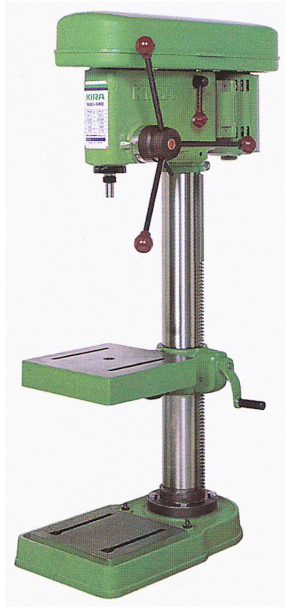

(株)キラ・コーポレーション

汎用ボール盤手動型ドリリング専用卓上タイプ角テーブルターパMT2KID-420-S750W6P200V

※この画像はシリーズ代表画像になります。

ブランド名

キラ

商品名

汎用ボール盤手動型ドリリング専用卓上タイプ角テーブルターパMT2

型式

KID-420-S750W6P200V

品番

スペック

テーブル寸法：300×300mm

ねじ立て能力：

奥行：

穴あけ能力：S45C 4～19

FC200 4～23mm

高さ：

出力：0.75kW 6P（全閉）

電源：三相200V