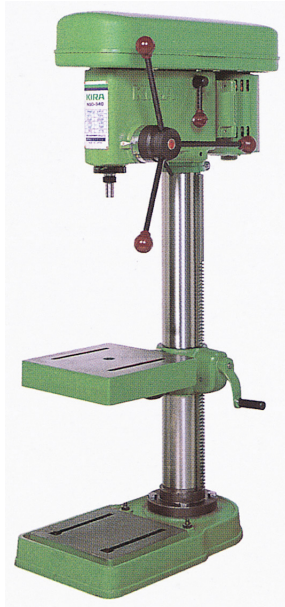

(株)キラ・コーポレーション

汎用ボール盤手動型ドリリング専用卓上タイプ丸テーブルターパJT6NSD-340-R250W4P200V

※この画像はシリーズ代表画像になります。

ブランド名

キラ

商品名

汎用ボール盤手動型ドリリング専用卓上タイプ丸テーブルターパJT6

型式

NSD-340-R250W4P200V

品番

スペック

テーブル寸法： 285mm

ねじ立て能力：

奥行：

穴あけ能力：S45C 3～11

FC200 3～13mm

高さ：

出力：0.25kW 4P（開放）

電源：三相200V