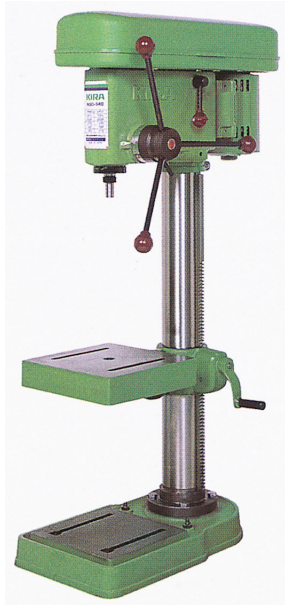

(株)キラ・コーポレーション

汎用ボール盤手動型ドリリング専用卓上タイプ丸テーブルターパJT6NSD-340-R250W4P100V

※この画像はシリーズ代表画像になります。

ブランド名

キラ

商品名

汎用ボール盤手動型ドリリング専用卓上タイプ丸テーブルターパJT6

型式

NSD-340-R250W4P100V

品番

スペック

テーブル寸法： 285mm
ねじ立て能力：
奥行：
穴あけ能力：S45C 3～11
FC200 3～13mm
高さ：
出力：0.25kW 4P（開放）
電源：単相100V